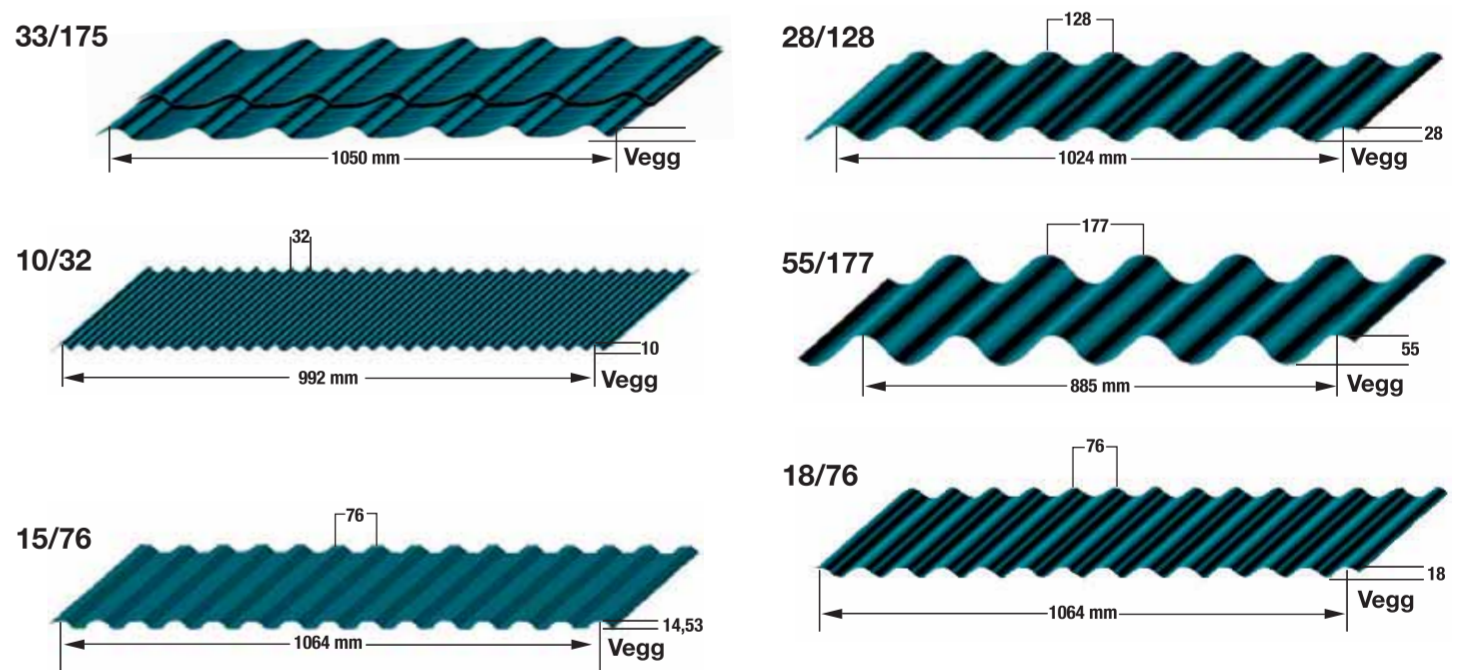

Málsetningar

Stallað í óskalengd