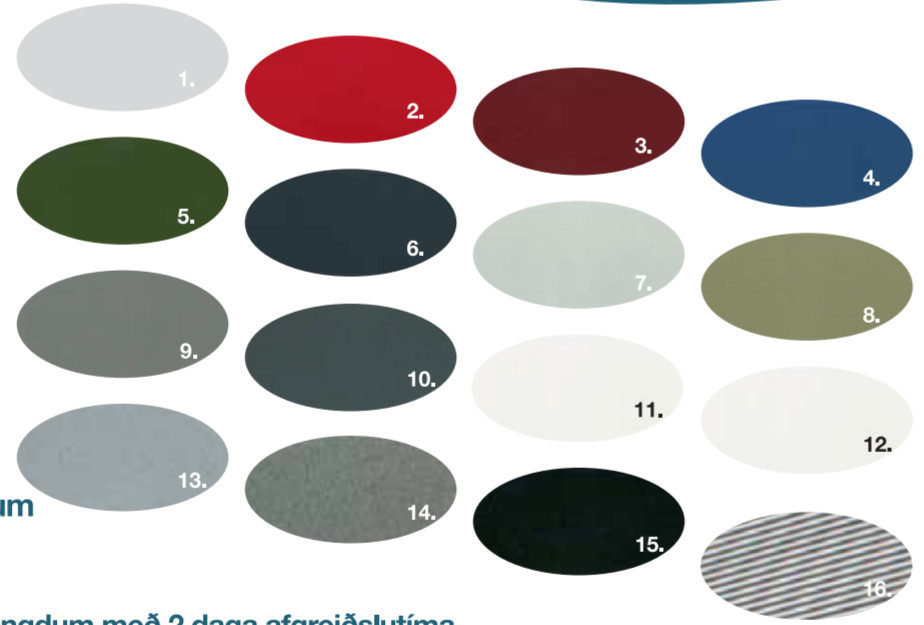

www.altak.is

Ál er okkar mál

Fossaleyni 8 • 112 Reykjavík • Sími: 577 4100 • www.altak.is

Völsunarbára

Þykkt 0,7 mm
Flasningaefni í þykktum 0,7 – 1,0 – 2,0 mm

Litir í boði á lager:

- Ólitað ál
- 1302 – 3002 Karminrot
- 1308 – 3009 Oxydrot
- 1502 – 5009 Azurblau
- 1617 – 6003 Olivegrun
- 1729 – 7016 Anthrazitgrau
- 1723 – 7035 Light grau
- 1746 – 7032 Keizelgrau
- 1775 – 7037 Normstaubgrau
- 1797 – 7011 Norneisengrau
- 1934 – 1013 Perlweiss
- 1997 – 9010 Dolomit weiss
- 2923 – 9006 Diamantmetallic
- 2947 – 9007 Normgraualuminium
- 1007 – 9005 Black
- Aluzink 0,6 mm

Framleiðum fyrir þig allar gerðir í óskalengdum með 2 daga afgreiðslutíma. Einnig bjóðum við upp á Aluzink fyrir þök og vegg.

Málsetningar

Stallað í óskalengd

Stallað ál

Áltak framleiðir stallað efni í sniðið í réttum lengdum fyrir hvert þak í öllum okkar litum. Einnig bjóðum við upp á sérhannaðan Delta Trela vatnsþéttidúk með aukahljóðvörn sem kemur í stað timburlekta og tjörupappa.